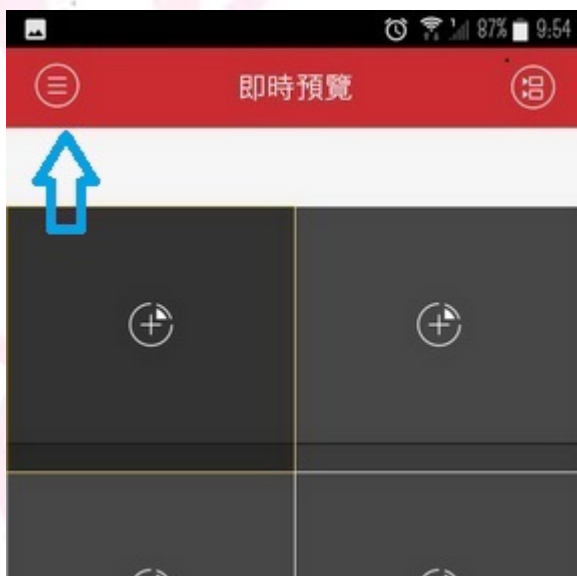

視訊使用說明(Android 版)

請搜尋 APP: ivms-4500，並下載安裝完成。

第一次開啟，請選擇地區為中國,亞洲

點選左上方下拉選單

點選設備管理

進入設備管理後，點選右上方下拉選單，
點選手動新增

依序輸入六個欄位。

【別名】可自行設定