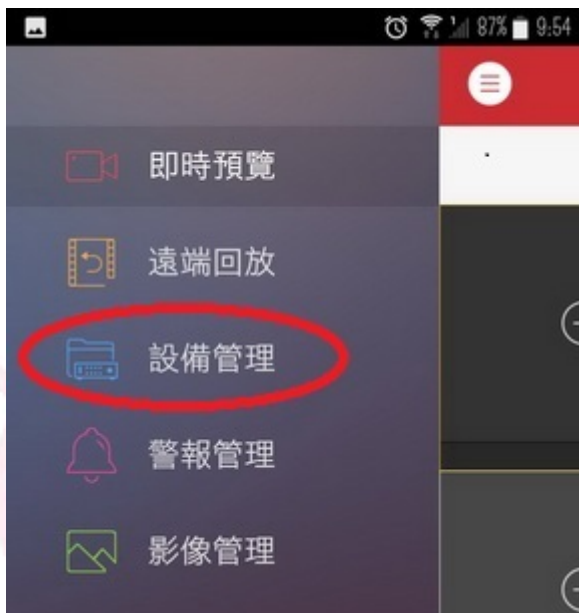

視訊使用說明(Android 版)

請搜尋 APP: ivms-4500，並下載安裝完成。

第一次開啟，請選擇地區為中國,亞洲

點選左上方下拉選單

點選設備管理

進入設備管理後，點選右上方下拉選單，
點選手動新增

依序輸入六個欄位。

【別名】可自行設定