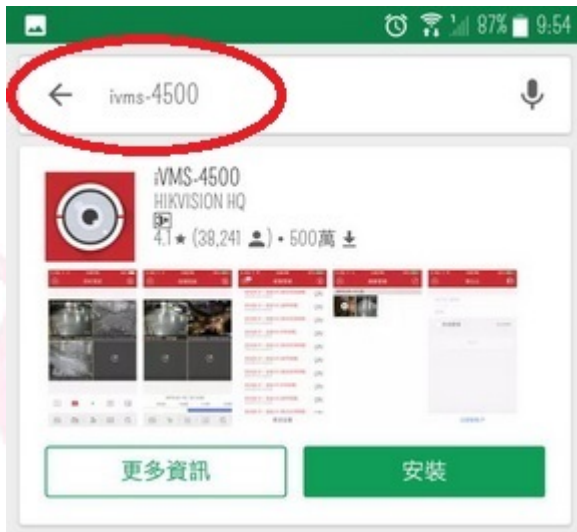

視訊使用說明(Android 版)

請搜尋 APP: ivms-4500，並下載安裝完成。

第一次開啟，請選擇地區為中國,亞洲

點選左上方下拉選單

點選設備管理

進入設備管理後，點選右上方下拉選單，
點選手動新增

依序輸入六個欄位。

【別名】可自行設定